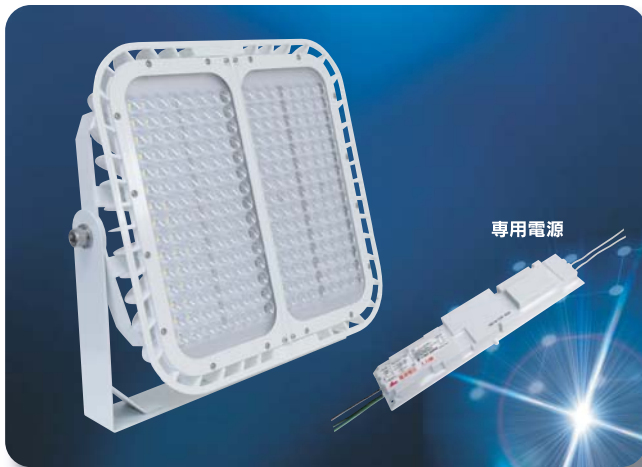

57,400lm 飛び抜けた明るさ

高輝度LED照明

Neo Venus® 2000

野球場

競技場 (屋内・屋外)

大型スポーツ施設

全光束	57,400lm	
定格寿命	50,000h (60°C)	60,000h (55°C)
防塵・防水	IP56	
演色性	Ra70	
消費電力	526W