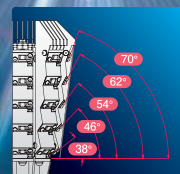

5段階のLED
取付角度

ネオ・ビーナスシリーズに
新たな仲間が続々登場。

57,400lm 飛び抜けた明るさ **NEW!**
ルーメン

高輝度LED照明
ネオ・ビーナス
Neo Venus 2000

メタハラ対応 高輝度+省エネ **NEW!**

ネオ・ビーナス
Neo Venus M700/M400

メタルハライドランプ700Wタイプ/400Wタイプ

ネオ・ビーナス
Neo Venus M250/M150